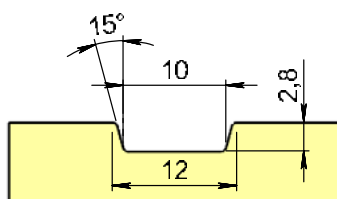

Dekorspår

Tillval

Du hittar vårt utbud av tillval på diplomatdörrar.se.